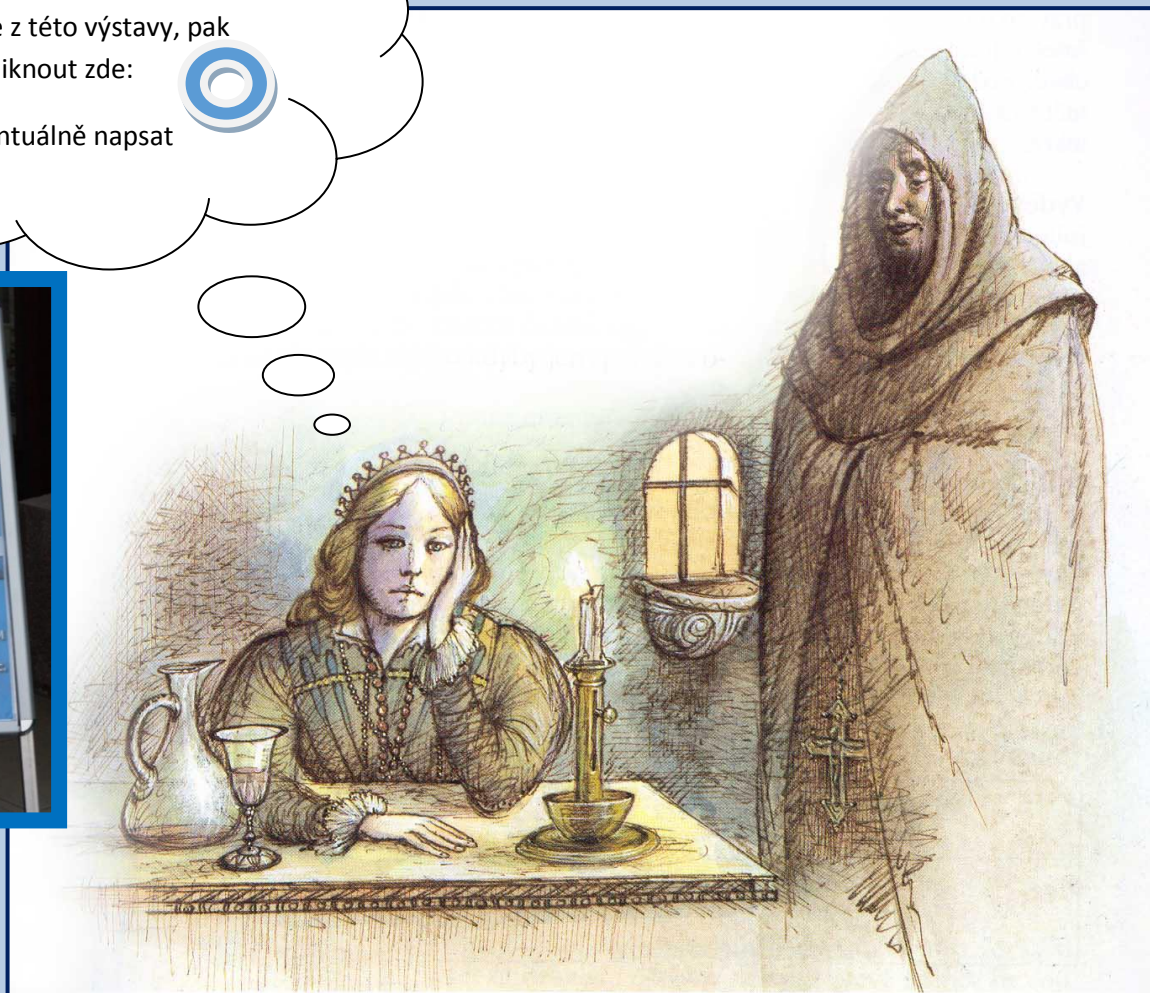

Prof. PhDr. **Martin Hilský**, CSc., dr. h. c., MBE , profesor anglické literatury na Filozofické fakultě Univerzity Karlovy a Filozofické fakultě Jihočeské univerzity v Českých Budějovicích, překladatel z angličtiny a světově uznávaný shakespearolog.

V roce 2001 byl jmenován čestným členem Řádu britského impéria., v roce 2011 jej prezident republiky Václav Klaus vyznamenal Medailí Za zásluhy o stát v oblasti kultury a školství.

...a kdybyste chtěli vidět další fotografie z této výstavy, pak můžete kliknout zde:

nebo eventuálně napsat autorce.